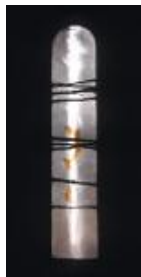

# Vitrail de Louis-René Petit

-- Commande publique/privée --

Commande  
publique/privée

## **84 Sénanque**

Louis-Rene Petit

Publié le mercredi 21 décembre 2005

Modifié le vendredi 9 juin 2006

Fichier PDF créé le jeudi 15 juin 2006

---

**Vaucluse** [ABBAYE DE SÉNANQUE](#) Monument-Historique classé

- église abbatiale, chapitre, chauffoir, oratoire
- réalisation de la totalité des baies

84220 ABBAYE DE SÉNANQUE édifice cistercien Monument-Historique du 12ème---Arch. Didier Répellin Création et réalisation de l'ensemble des vitraux (33M2) 1994 & 2001	Abbaye de Sénanque, vue du cloître photo, Gaud
rosace de la façade Suddans la rose Sud, "COSMIQUE"le carré dit la matièrele cercle détermine l'espace clôtés douze lobes l'espace ouvert	Façade Sud
collatéral Estapparition du jouret de la verticalitéséparation des ombres par la lumière naissante	déambulateur Est
absidiole Est du transeptde la sérénité, de la méditationapparaît le passage sur l'ailleur	absidiole du transept
Haute-Nef Ouestla radiancedirectet la projection changeante des couleursdisent le temps qui passe	Haute-Nef Ouest
Salle du Chapitre, baie Nordle vitrail comme un pilliercherchant les hauteurs	Salle du chapitre
Oratoire (ancien Réfectoire des Moines)Indispensable clôture...nécessaire ouverture	Oratoire